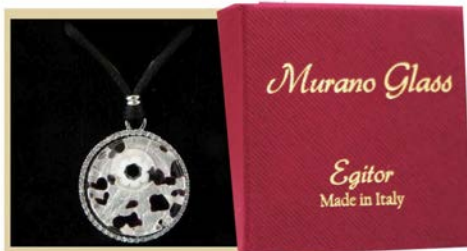

SKU: AA1231

**COLLANA CON GHIERA DIAM.23
TUTTO MURRINA +SCATOLA**

SKU: AA1230

**COLLANA CON GHIERA DIAMETRO
18 TUTTO MURRINA +SCATOLA**

SKU: AA1229

**COLLANA CON GHIERA DIAM.26
MURRINA+SCATOLA**

SKU: AA1223

**COLLANA CON GHIERA DIA.23
FOGLIA ORO O ARGENTO+SCATOLA**

SKU: AA1222

**COLLANA CON GHIERA DIAM.18
FOGLIA ORO O ARGENTO+SCATOLA**

SKU: AA1221

**COLLANA CON CIONDOLO 5X5
FOGLIA ORA CON SCATOLA**

SKU: AA1174