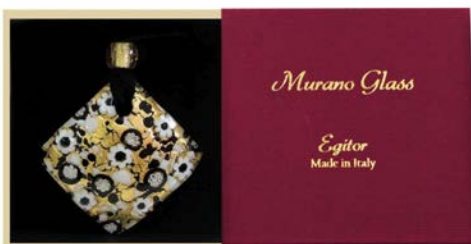

**COLLANA CON GHIERA DIA.23
FOGLIA ORO O ARGENTO+SCATOLA**

SKU: AA1222

**COLLANA CON GHIERA DIAM.18
FOGLIA ORO O ARGENTO+SCATOLA**

SKU: AA1221

**COLLANA CON CIONDOLO 5X5
FOGLIA ORA CON SCATOLA**

SKU: AA1174

**COLLANA CON CIONDOLO DIAM.5
FOGLIA ORA CON SCATOLA**

SKU: AA1173

**COLLANA CON CIONDOLO 5X5
FOGLIA ORA CON SCATOLA**

SKU: AA1172

**COLLANA CON CIONDOLO DIAM 5
FOGLIA ORA CON SCATOLA**

SKU: AA1171

**COLLANA CON CIONDOLO 5X5
FOGLIA ORA CON SCATOLA**