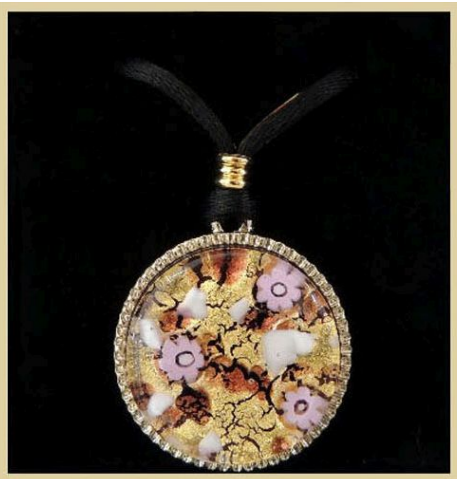

SKU: AA1245

**COLLANA CON GHIERA TUTTO
MURRINA DIAM.26+SCATOLA**

SKU: AA1239

**COLLANA CON GHIERA TUTTO
MURRINA DIA.23+SCATOLA**

SKU: AA1238

**COLLANA CON GHIERA TUTTO
MURRINA DIA.18+SCATOLA**

SKU: AA1237

**COLLANA CON GHIERA DIA.26
TUTTO MURRINA +SCATOLA**

SKU: AA1231

**COLLANA CON GHIERA DIAM.23
TUTTO MURRINA +SCATOLA**

SKU: AA1230

**COLLANA CON GHIERA DIAMETRO
18 TUTTO MURRINA +SCATOLA**

SKU: AA1229

**COLLANA CON GHIERA DIAM.26
MURRINA+SCATOLA**

SKU: AA1223

**COLLANA CON GHIERA DIA.23
FOGLIA ORO O ARGENTO+SCATOLA**

SKU: AA1222

**COLLANA CON GHIERA DIAM.18
FOGLIA ORO O ARGENTO+SCATOLA**

SKU: AA1221

**COLLANA CON CIONDOLO 5X5
FOGLIA ORA CON SCATOLA**

SKU: AA1174